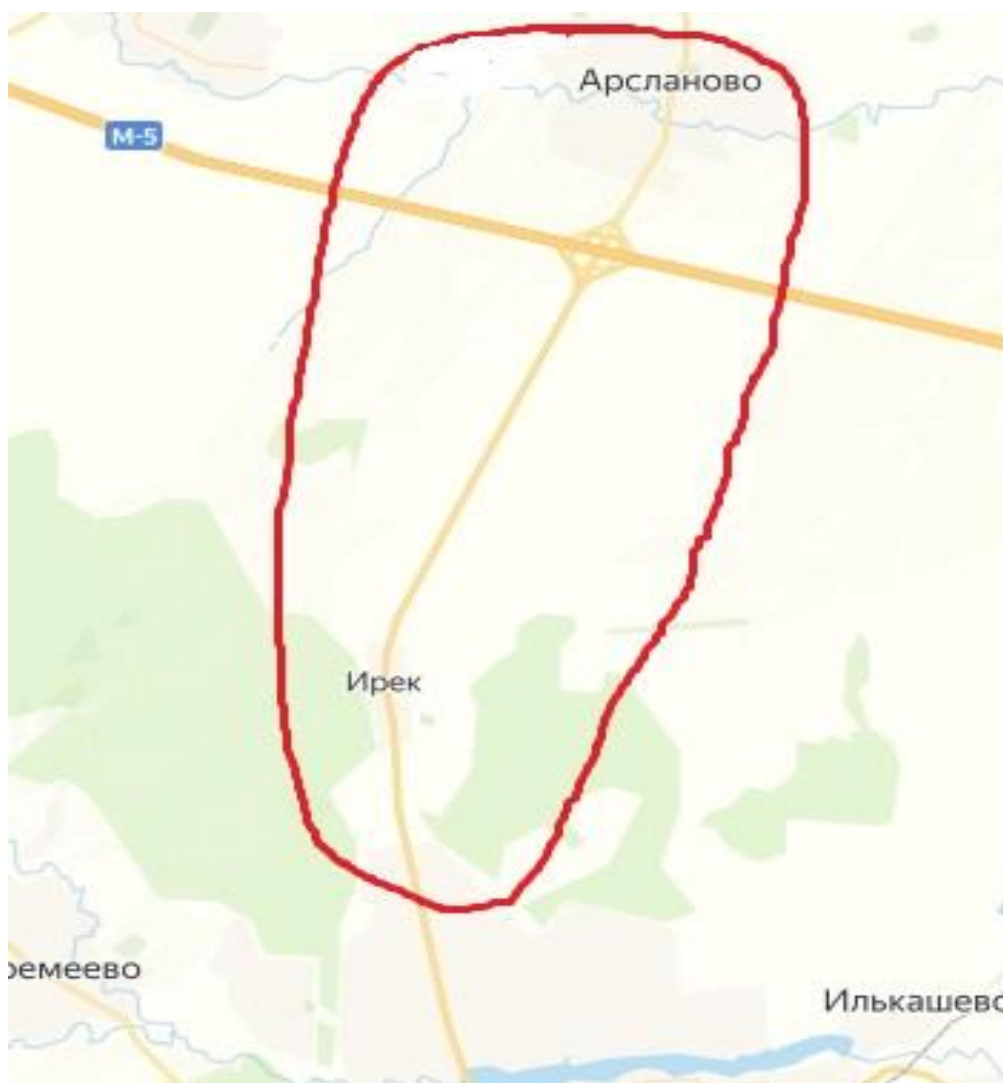

Приложение № 2
к решению территориальной
избирательной комиссии
муниципального района Чишминский
район Республики Башкортостан
от «07» марта 2023 г. № 73/3-5

**Графическое изображение схемы
многомандатных избирательных округов по выборам депутатов Совета
сельского поселения Арслановский сельсовет муниципального района
Чишминский район Республики Башкортостан**

Шестимандатный избирательный округ № 1