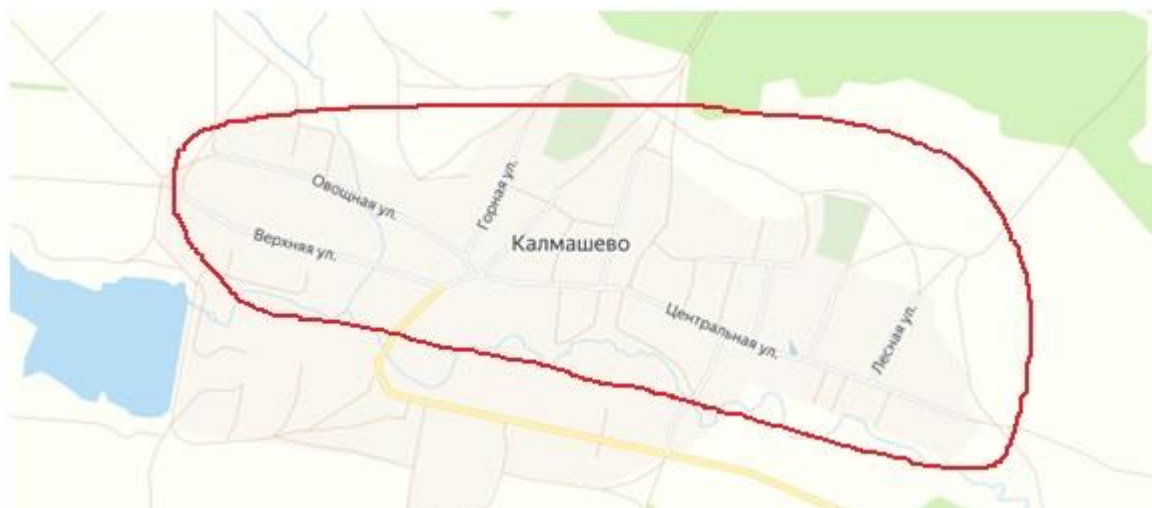

Трехмандатный избирательный округ № 2