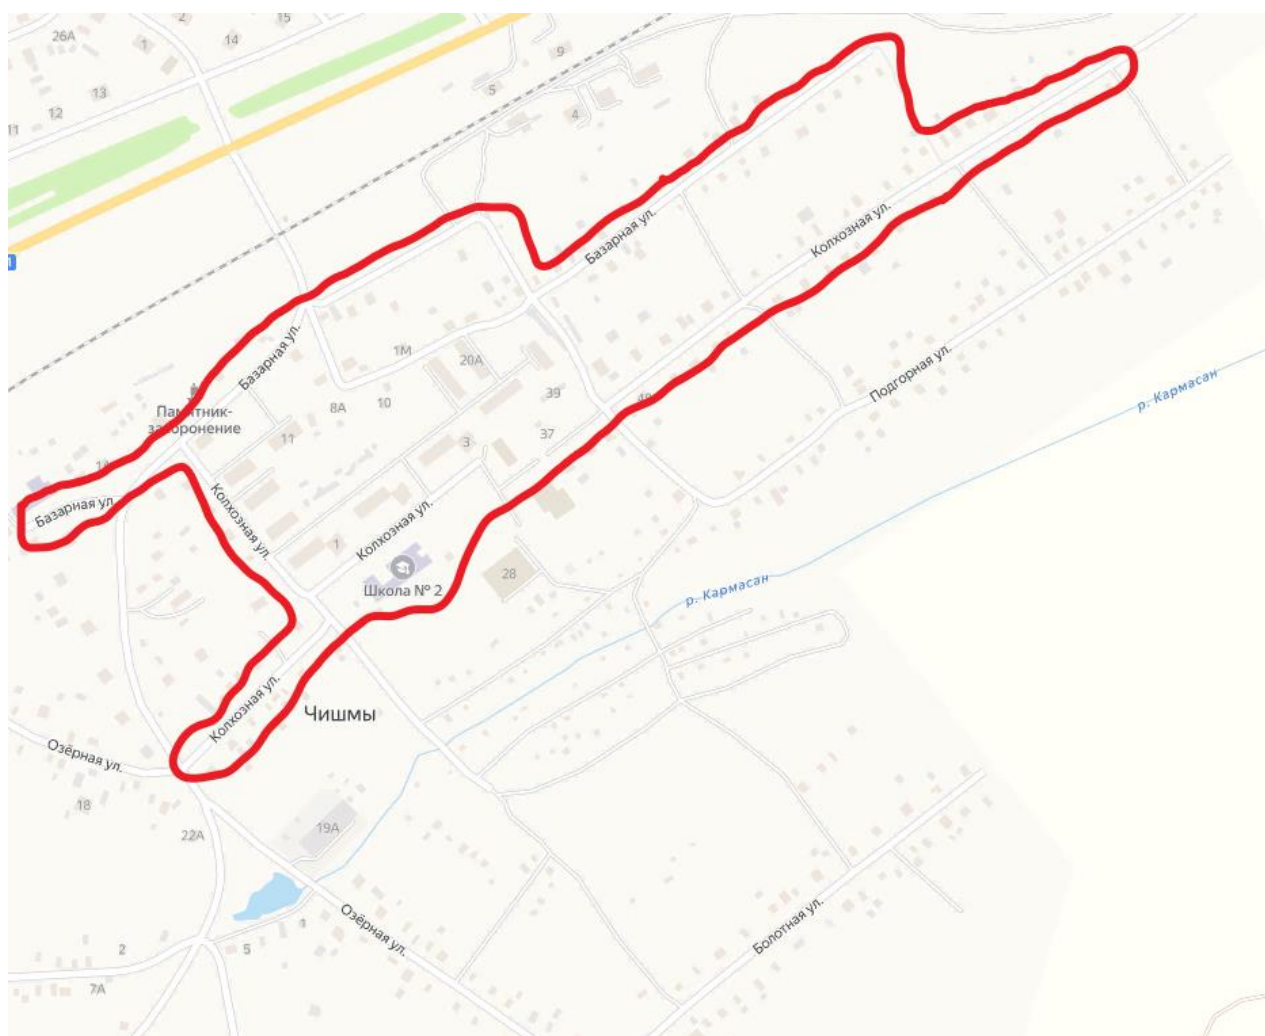

Приложение № 2
к решению территориальной
избирательной комиссии
муниципального района Чишминский
район Республики Башкортостан
от «07» марта 2023 г. № 73/13-5

**Графическое изображение схемы
многомандатных избирательных округов по выборам депутатов Совета
сельского поселения Чишминский сельсовет муниципального района
Чишминский район Республики Башкортостан**

Четырехмандатный избирательный округ № 1