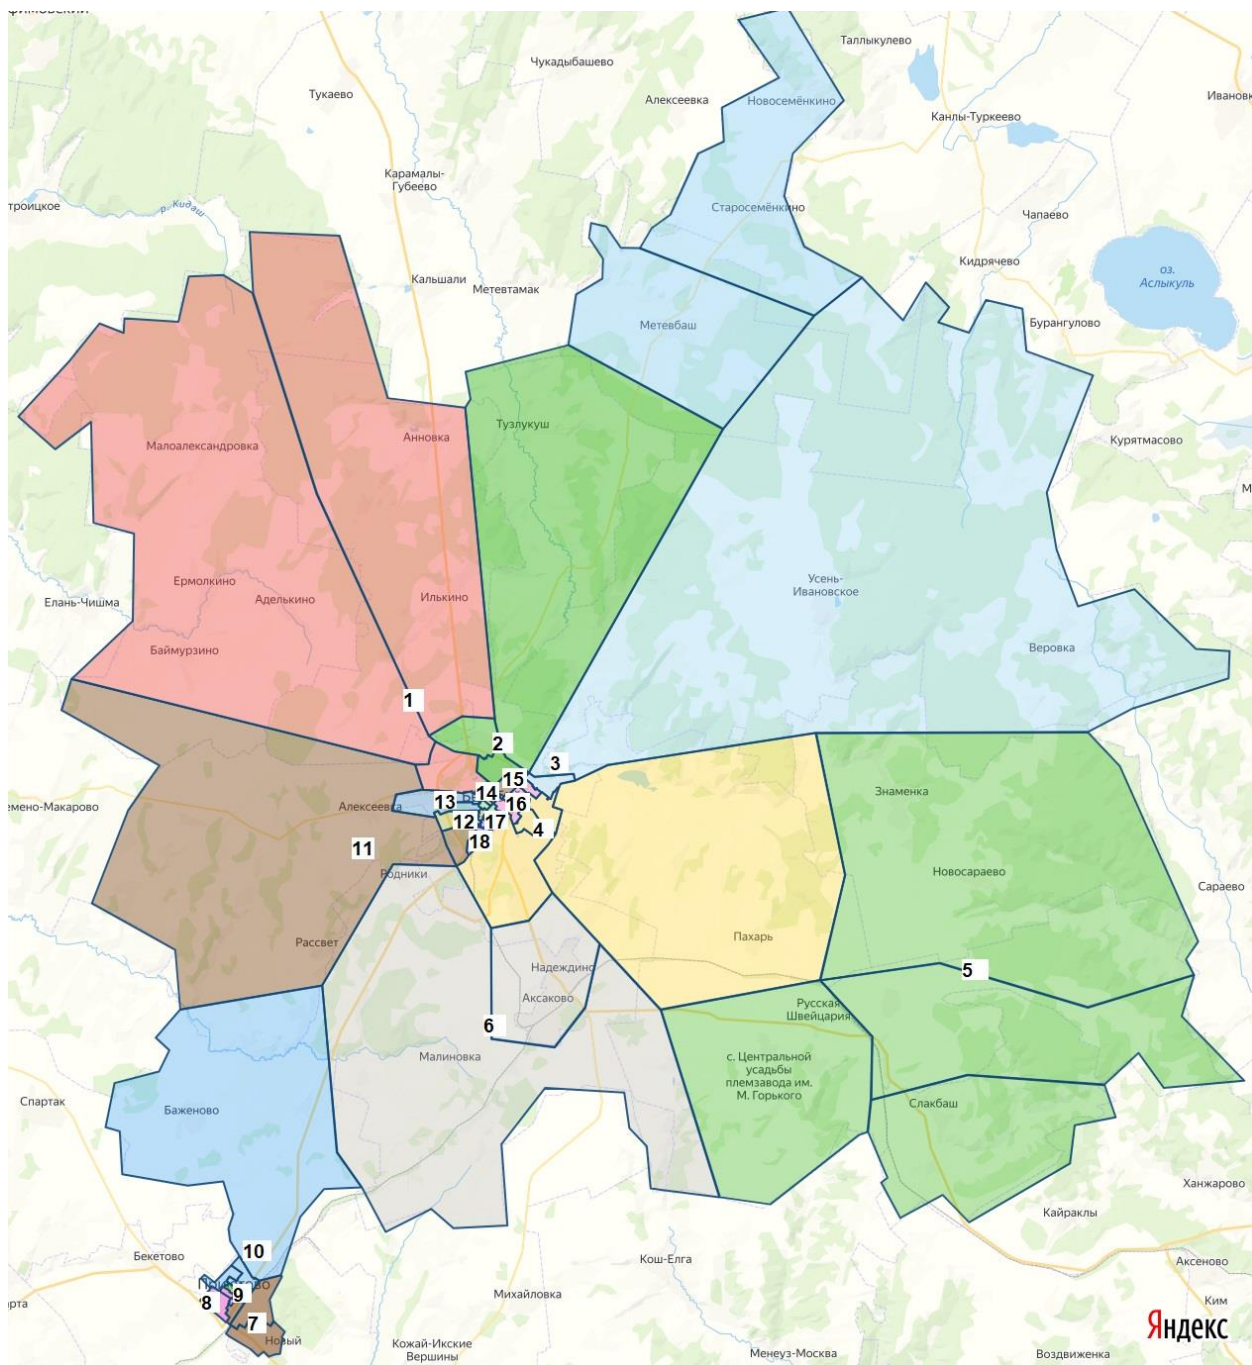

Приложение №2
к решению территориальной избирательной комиссии
муниципального района Белебеевский район
Республики Башкортостан
от 20 ноября 2023 года № 78/1-5

Графическое изображение схемы одномандатных избирательных округов
для проведения выборов депутатов Совета муниципального района
Белебеевский район Республики Башкортостан