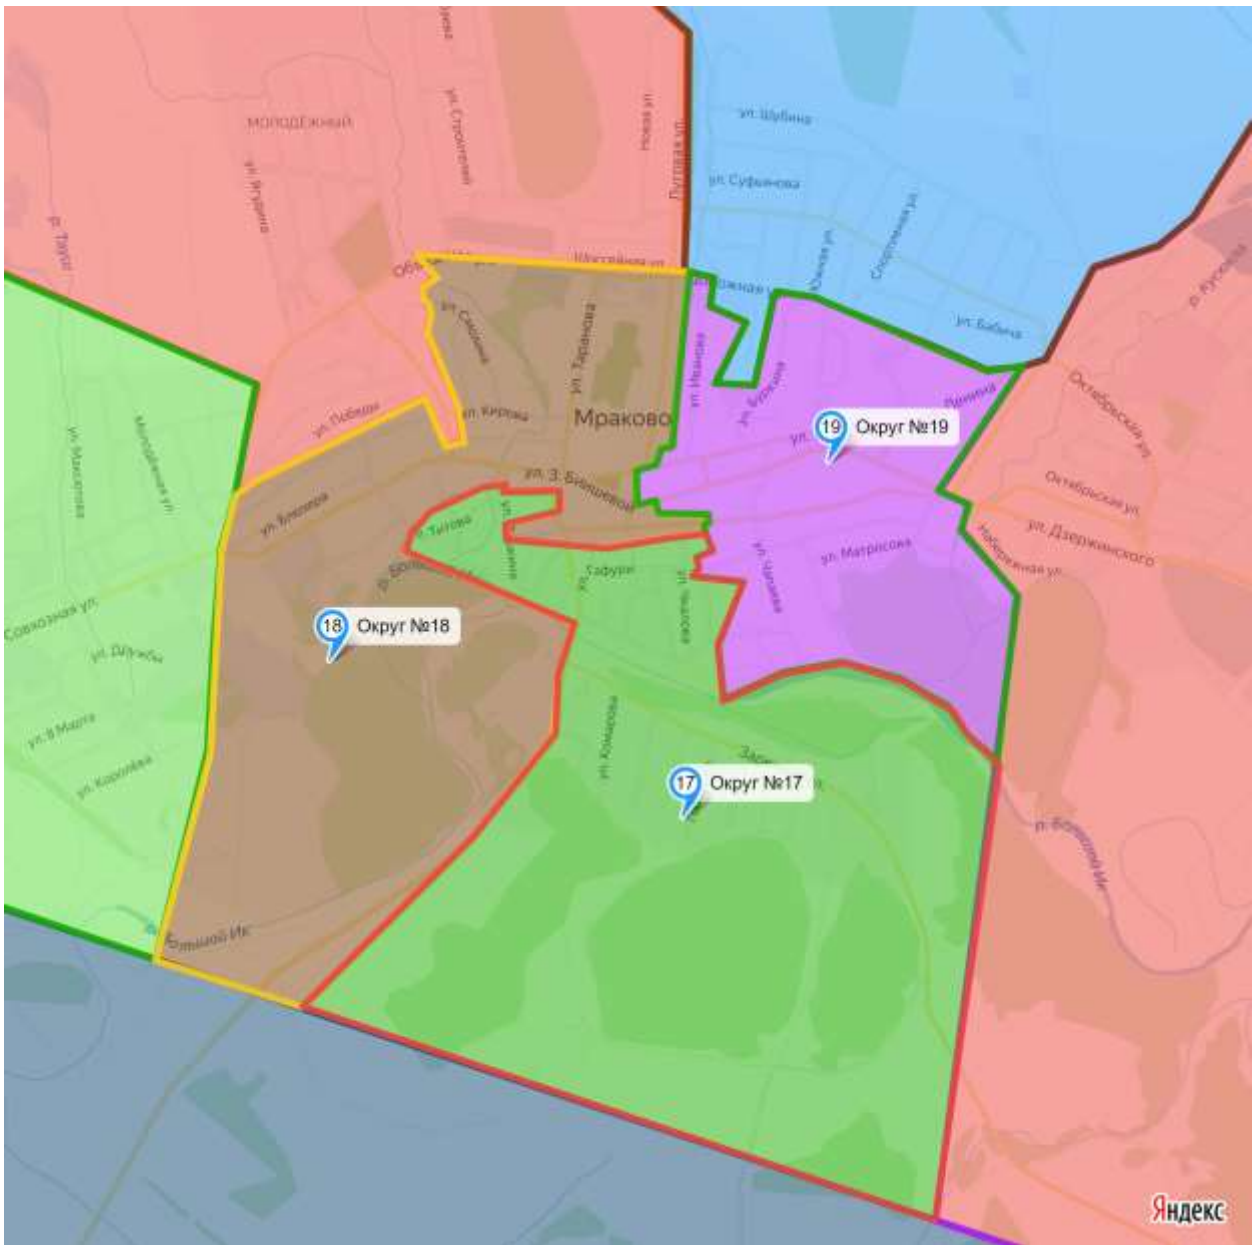

18 Округ №18

17 Округ №17

19 Округ №19

Яндекс