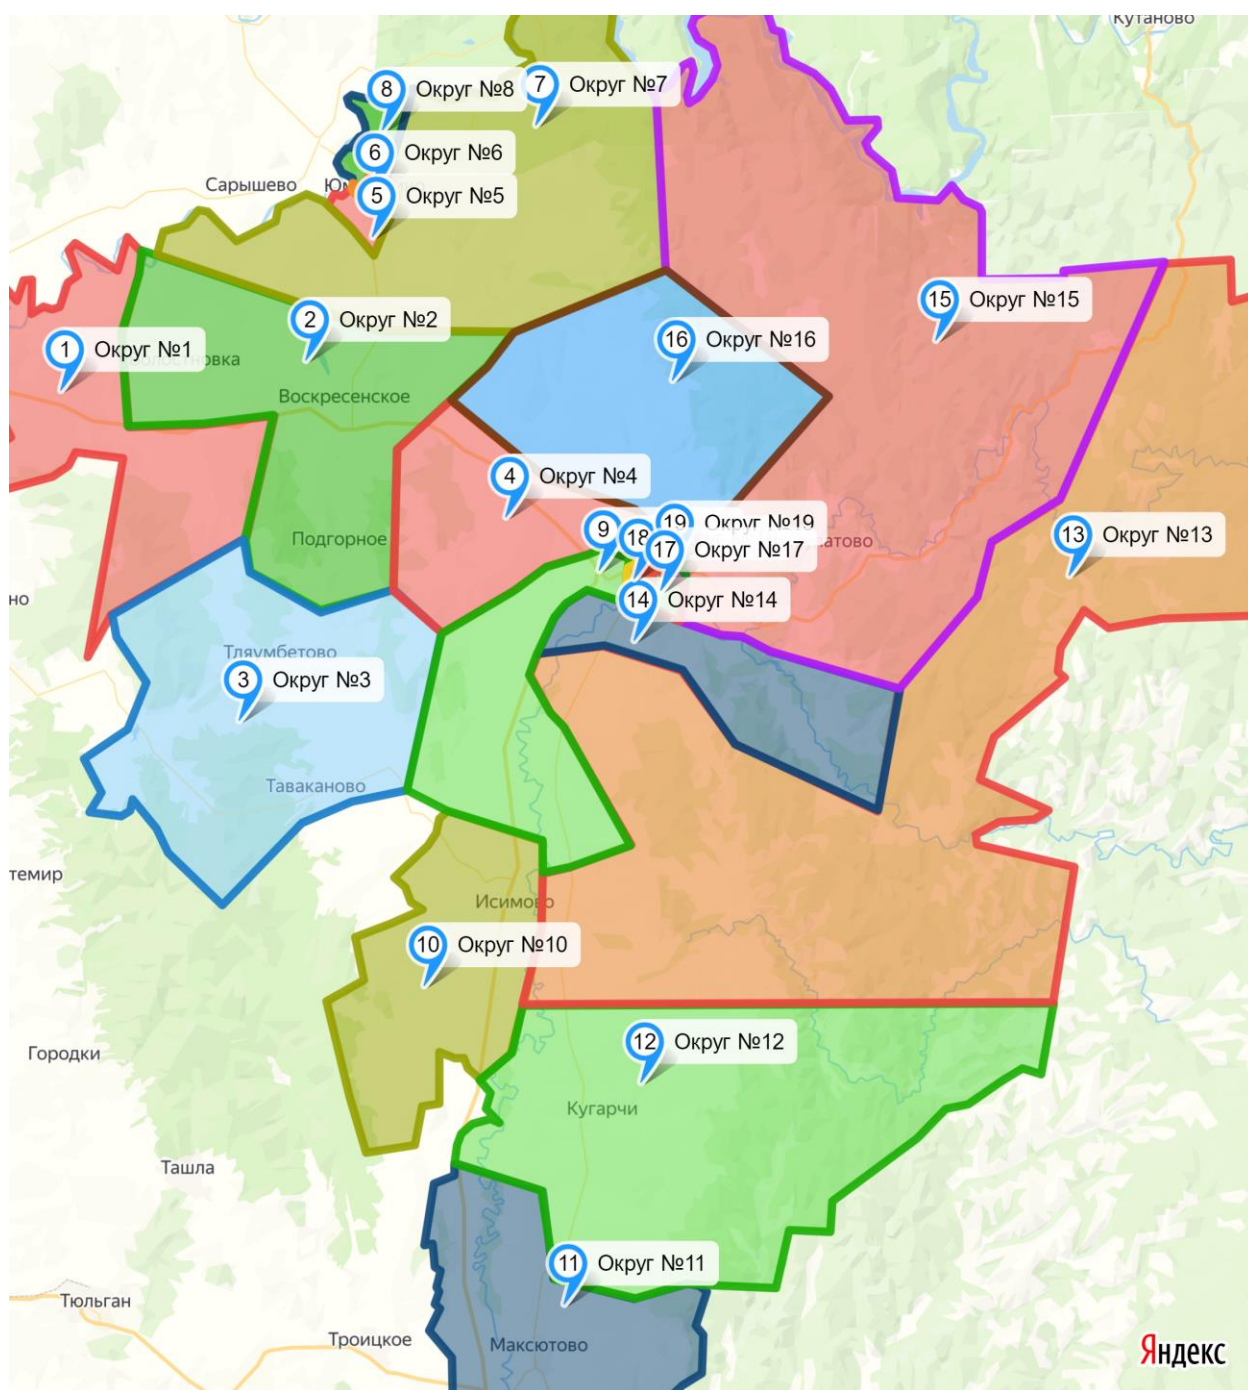

### **Избирательный округ № 19**

Входят населенные пункты: с.Мраково: улицы Буденного, Буркина, З. Биишевой нечетная сторона дд. 135-191/1, четная сторона дд. 102-196, Иванова, Ленина четная и нечетная сторона от д №4 до конца улицы, Матросова, Надырова, Чапаева, Худайбердина нечетная сторона дд. № 79-149 и четная сторона дд. 62-168 сельского поселения Мраковский сельсовет.

6 Округ №6

5 Округ №5